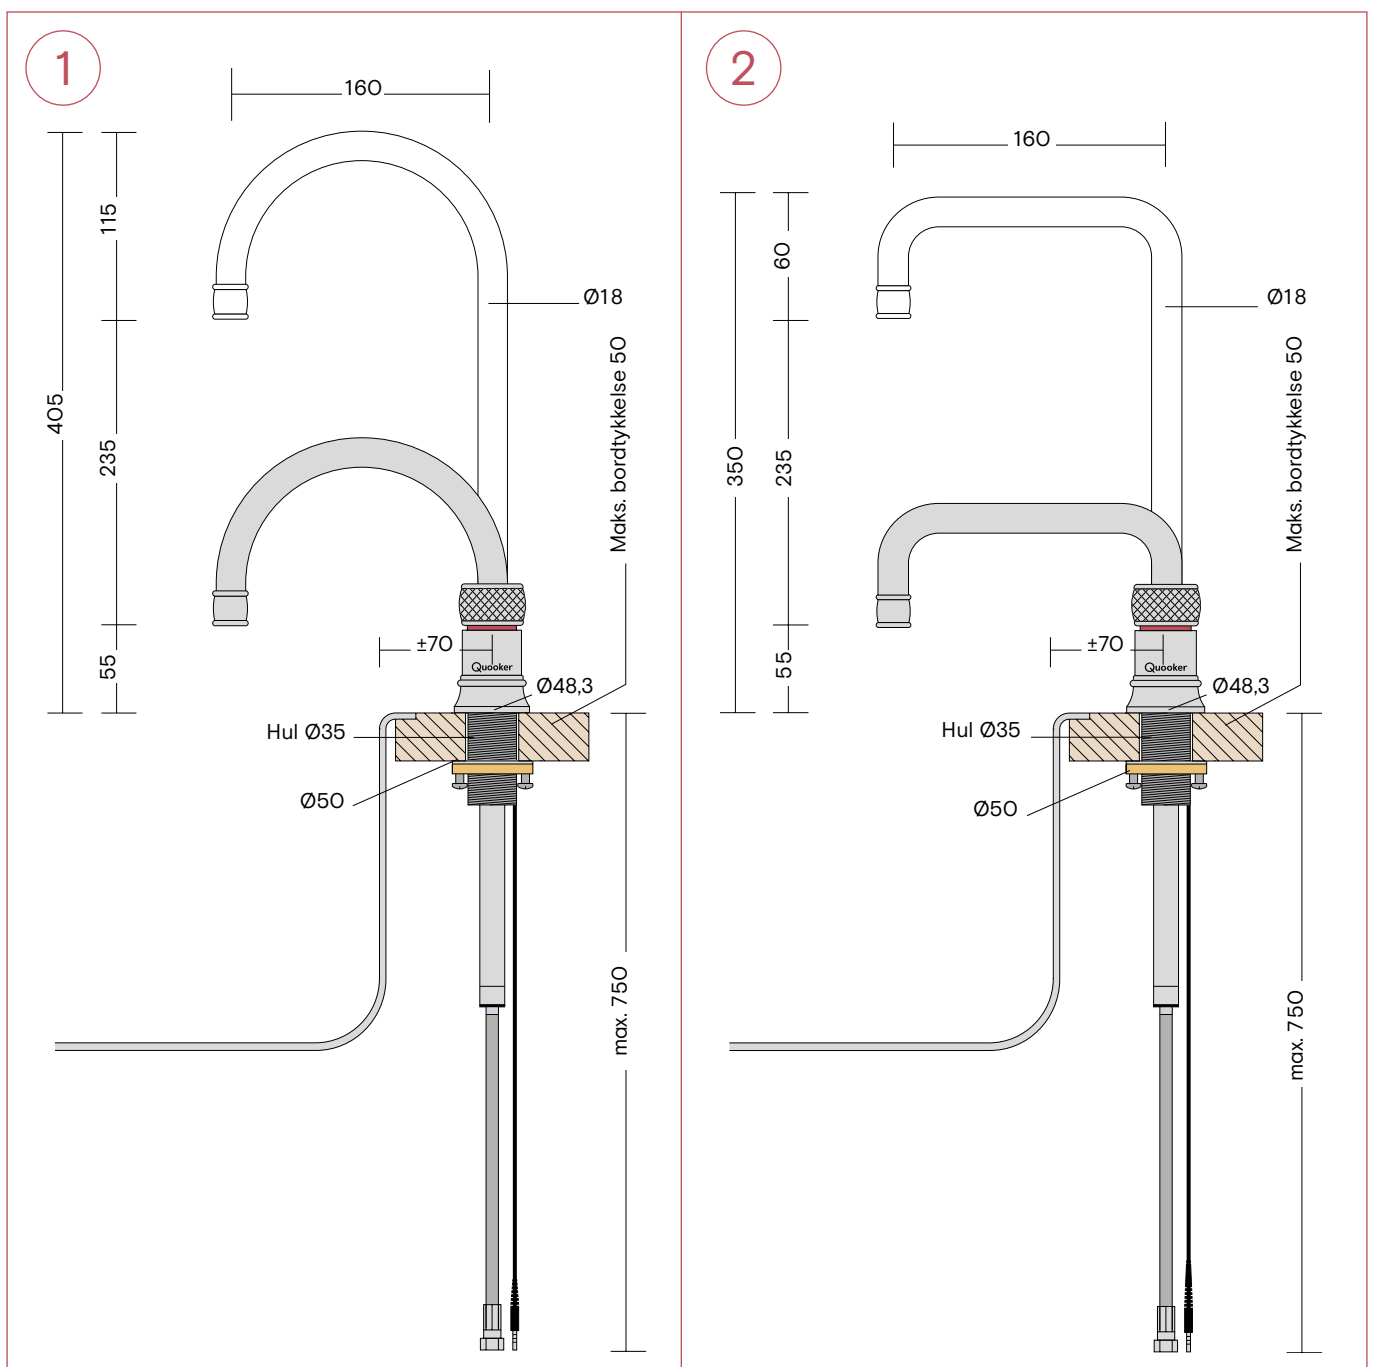

Mål Classic Nordic haner

Quooker®

Mål Classic Nordic haner

- 1 Classic Nordic Round single tap
- 2 Classic Nordic Square single tap

Alle mål i mm.

Quooker®

Quooker Skandinavien A/S
Mesterloden 42
2820 Gentofte
70 25 20 40
info@quooker.dk
quooker.dk