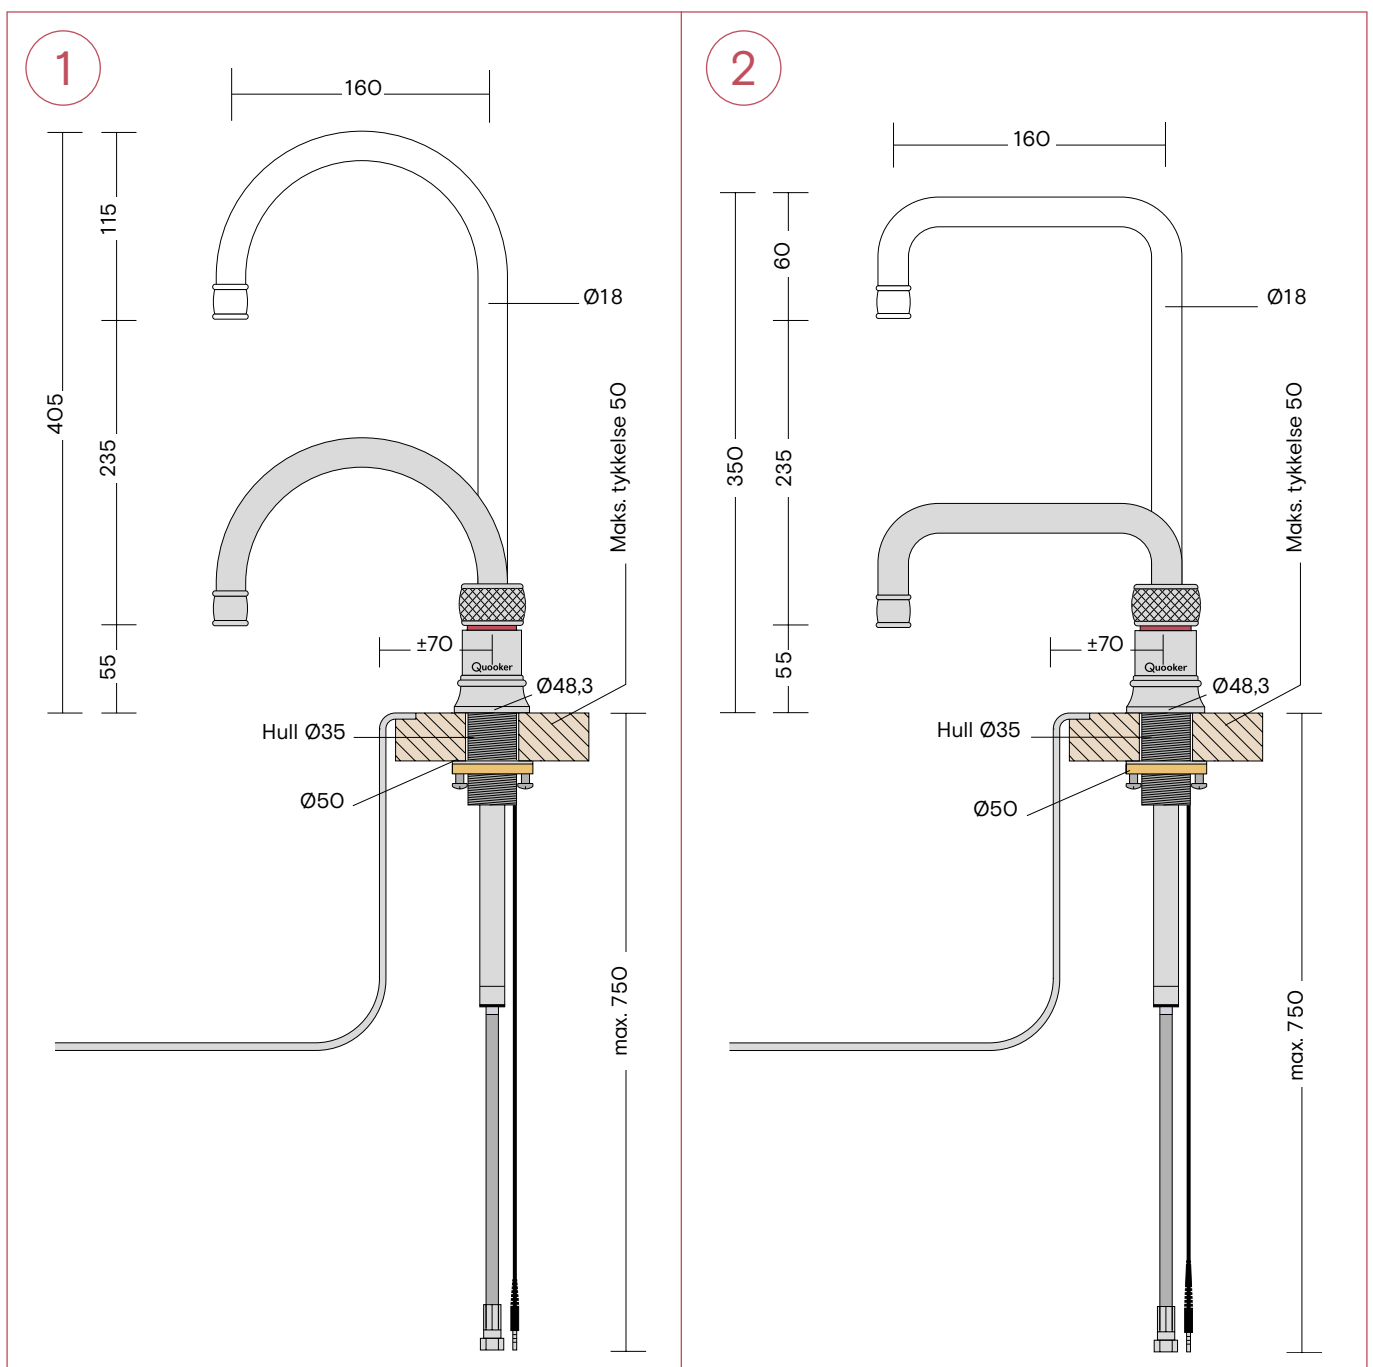

Dimensjoner Classic Nordic kraner

Quooker®

Dimensjoner Classic Nordic kraner

- 1 Classic Nordic Round single tap
- 2 Classic Nordic Square single tap

Lengde i mm.

Quooker®

Quooker Norge AS
Trollåsveien 6
N-1414 Trollåsen
Tlf +47 66 89 23 23
info@quooker.no
quooker.no