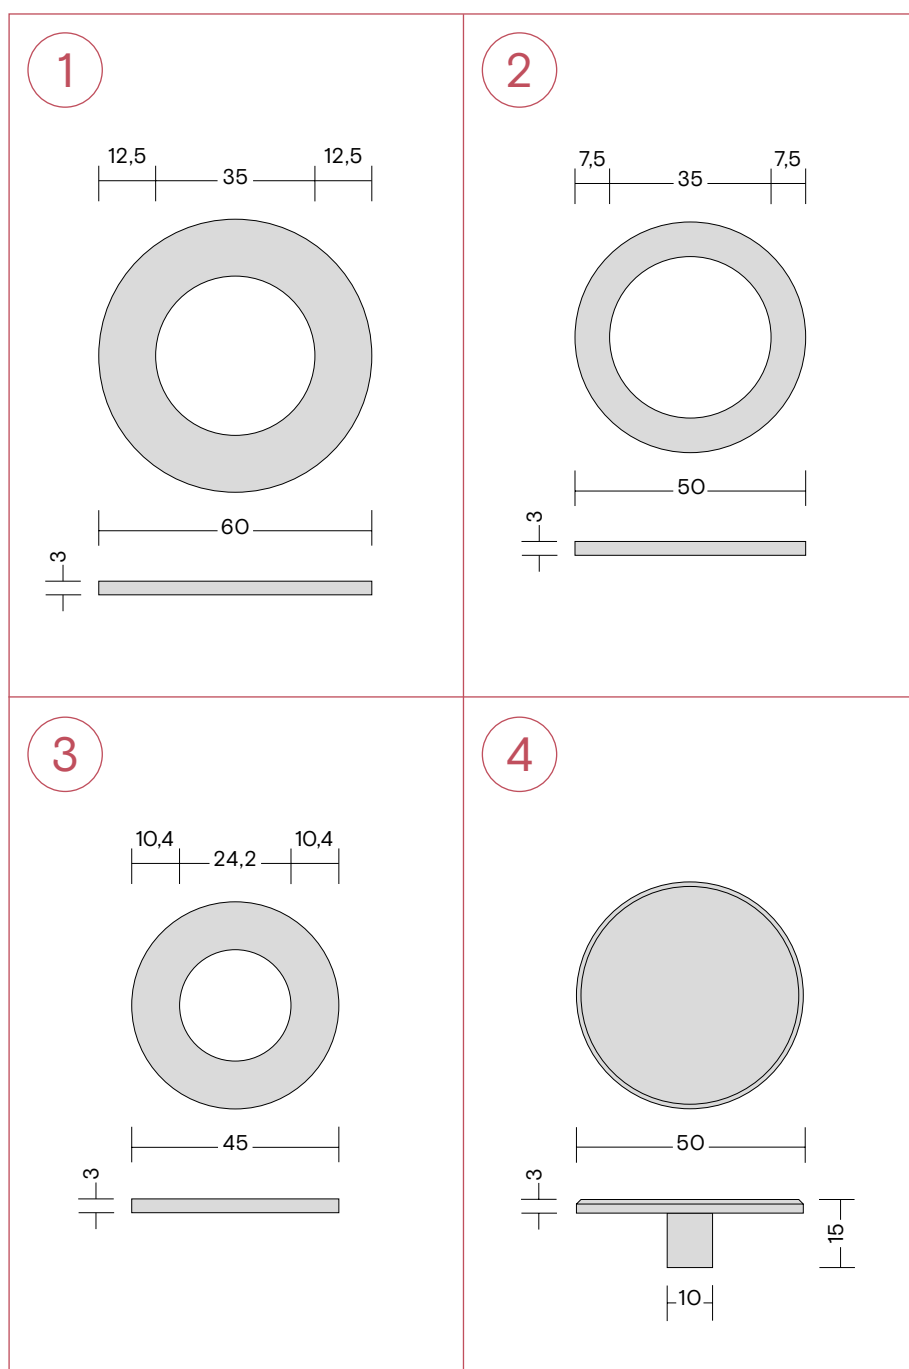

# Dimensions rosace

## Dimensions rosace

1. Rosace Flex
2. Rosace Fusion, Nordic single tap ou Nordic robinet mitigeur
3. Rosace Nordic distributeur de savon
4. Rosace de couverture

Toutes les tailles en mm.

Quooker®

Quooker Schweiz AG  
Steinackerstrasse 5  
CH-8302 Kloten  
043 4112030  
info@quooker.ch  
quooker.ch