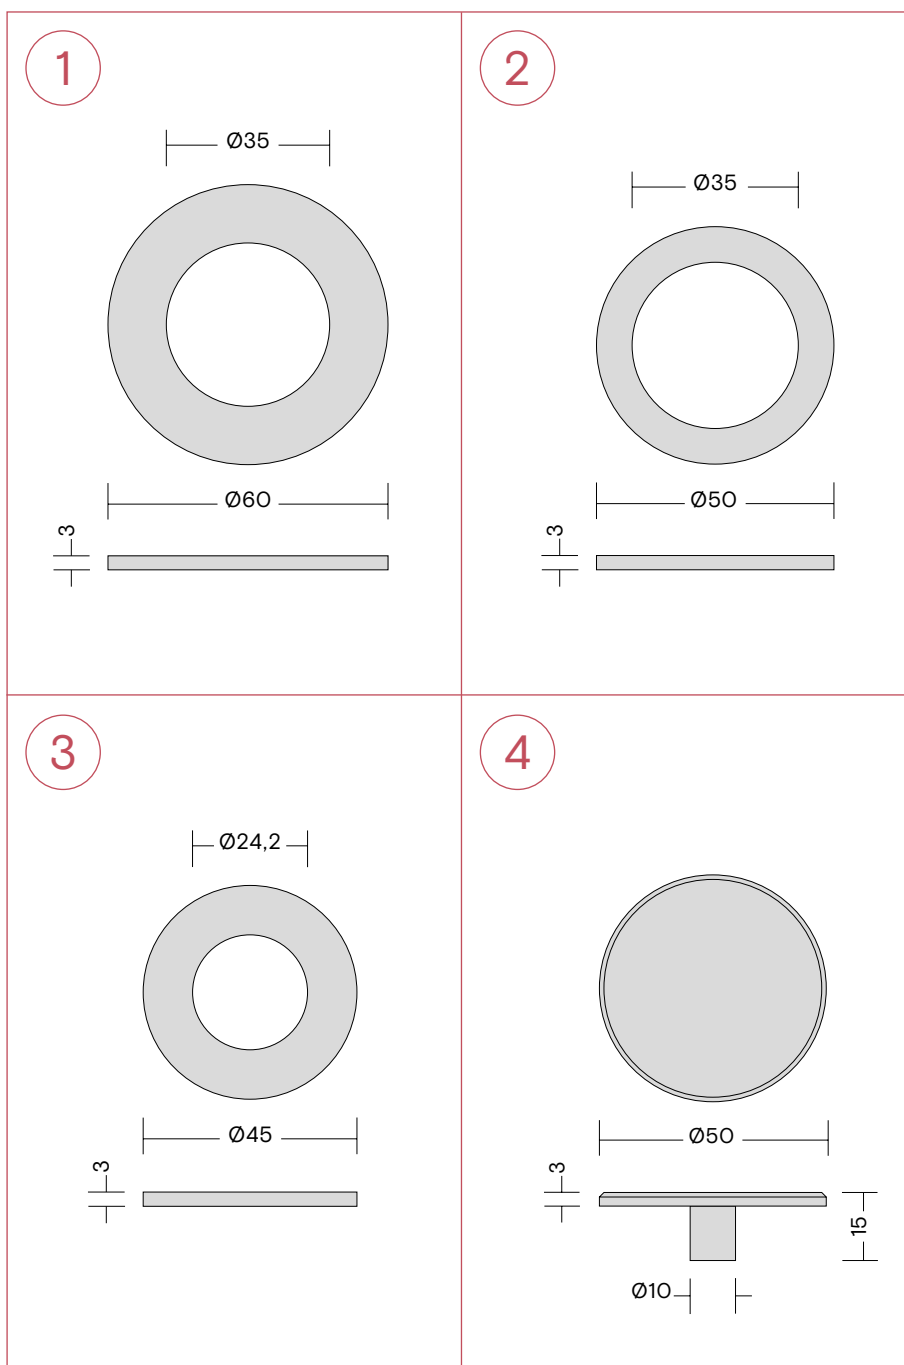

Afmetingen rozetten

Afmetingen rozetten

1. Rozet Flex
2. Rozet Fusion, Nordic single tap of Nordic mengkraan
3. Rozet Nordic zeppomp
4. Afdekrozet

Alle maten in mm.

Quooker®

Quooker Belgium BV
Ambachtsstraat 15
2390 Westmalle
+32 (0)3 646 54 00
info@quooker.be
www.quooker.be