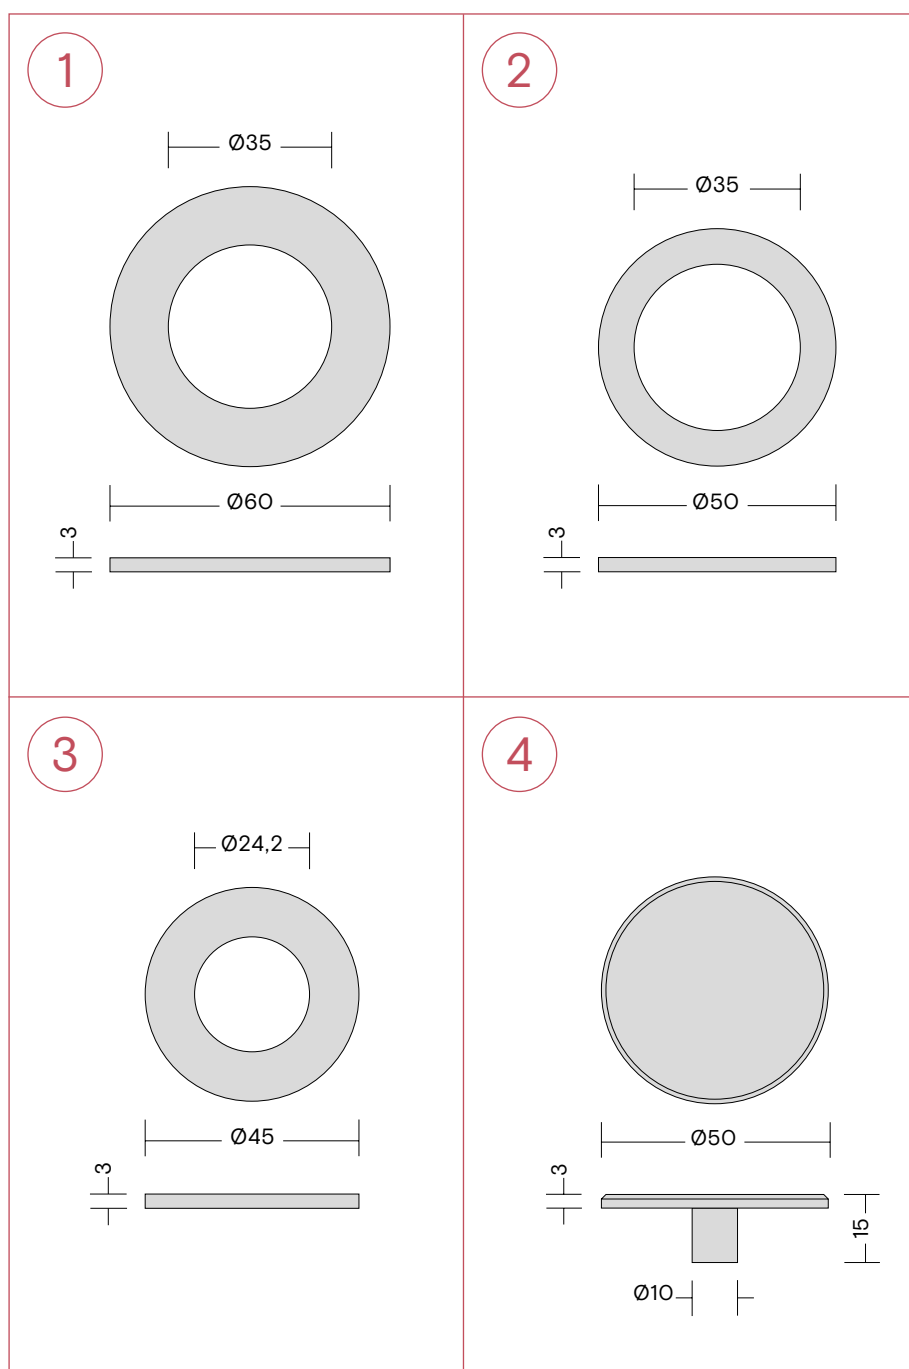

Dimensions rosace

Dimensions rosace

1. Rosace Flex
2. Rosace Fusion, Nordic single tap ou Nordic robinet mitigeur
3. Rosace Nordic distributeur de savon
4. Rosace de couverture

Toutes les dimensions en mm.