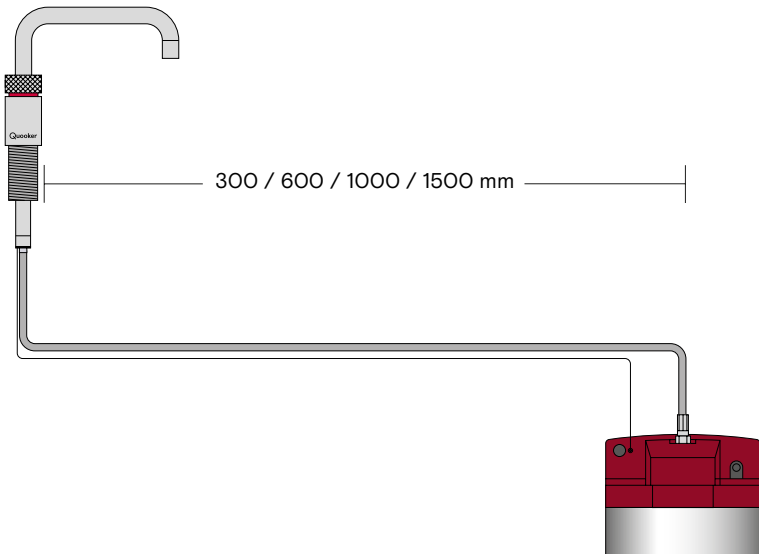

fr **Contenu et dimensions**

Le manuel explique comment rallonger les raccords. Ceci permet de placer Le réservoir Quooker plus loin du robinet Quooker, en utilisant Le set d'extension fourni.

de **Inhalte und Abmessungen**

da **Indhold og dimensioner**

Vejledningen viser, hvordan du forlænger forbindelserne. Dette tillader, at Quooker-beholderen kan placeres længere væk fra Quooker-hanen ved hjælp af det medfølgende forlængelsessæt.

no **Innhold og dimensjoner**

Håndboken viser hvordan du forlenger koblingene. Dermed kan Quooker-tanken plasseres lengre unna Quooker-kranen ved hjelp av det medfølgende forlengelsessettet.

## **Installation** | Installatie | Monteren

1

2

3

Quooker®

[quooker.com](http://quooker.com)