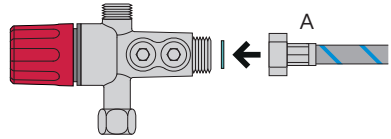

Ce manuel vous montre comment d'étendre la connection de CUBE. Cela permet le CUBE d'être placé plus loin du réservoir Quooker et la conduite d'eau froide, à l'aide du kit d'extension fourni.

de **Inhalt und Dimensionen**

Die Anleitung beschreibt, wie die Schlauchverbindungen verlängert werden. Durch die Montage des Verlängerungssets kann der CUBE weiter vom Quooker-Reservoir entfernt positioniert werden.

it **Contenuto e dimensioni**

Queste istruzioni mostrano come estendere le connessioni del CUBE. Utilizzando questo set di estensioni, il CUBE può essere posizionato più lontano dal serbatoio Quooker e dall'alimentazione dell'acqua fredda.

es **Contenidos y dimensiones**

Este guía indica como alargar las conexiones. Esto permite situar el CUBE más lejos del deposito Quooker y de la toma de agua fría, gracias al set de extensión.

A

B

1

2

3

4