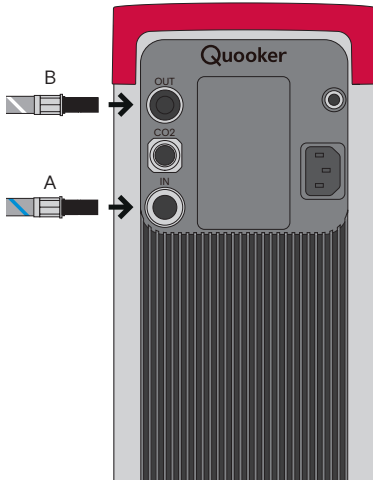

Ce manuel vous montre comment d'étendre la connection de CUBE. Cela permet le CUBE d'être placé plus loin du réservoir Quooker et la conduite d'eau froide, à l'aide du kit d'extension fourni.

de **Inhalt und Dimensionen**

Queste istruzioni mostrano come estendere le connessioni del CUBE. Utilizzando questo set di estensioni, il CUBE può essere posizionato più lontano dal serbatoio Quooker e dall'alimentazione dell'acqua fredda.

es **Contenidos y dimensiones**

Este guía indica como alargar las conexiones. Esto permite situar el CUBE más lejos del deposito Quooker y de la toma de agua fría, gracias al set de extensión.

A

B

1

2

3

4