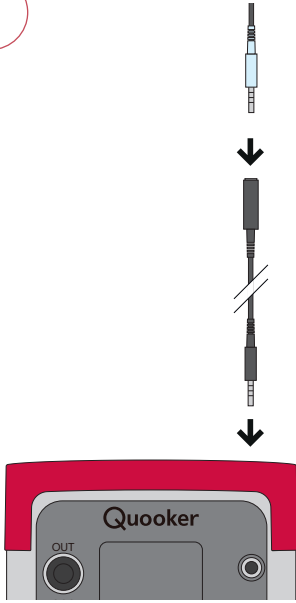

Die Anleitung beschreibt, wie die Schlauchverbindungen verlängert werden. Durch die Montage des Verlängerungssets kann der CUBE weiter vom Quooker-Reservoir entfernt positioniert werden.

it **Contenuto e dimensioni**

Queste istruzioni mostrano come estendere le connessioni del CUBE. Utilizzando questo set di estensioni, il CUBE può essere posizionato più lontano dal serbatoio Quooker e dall'alimentazione dell'acqua fredda.

es **Contenidos y dimensiones**

Este guía indica como alargar las conexiones. Esto permite situar el CUBE más lejos del deposito Quooker y de la toma de agua fría, gracias al set de extensión.

A

B

1

2

3

4