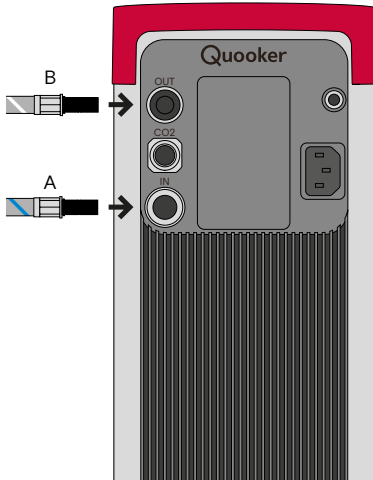

Das Handbuch zeigt, wie die Verbindungen erweitert werden. Dadurch kann der CUBE mit dem mitgelieferten Erweiterungsset weiter entfernt vom Quooker-Reservoir und der Kaltwasserversorgung aufgestellt werden.

da **Indhold og dimensioner**

Manualen viser, hvordan forbindelserne udvides. Dette gør det muligt at placere CUBE længere væk fra Quooker-tanken og koldtvandsforsyningen ved hjælp af det medfølgende forlængersæt.

no **Innhold og dimensjoner**

Håndboken viser hvordan du utvider tilkoblingene. Dette gjør at CUBE kan plasseres lenger borte fra Quooker-tanken og kaldtvannsforsyningen ved hjelp av det medfølgende forlengelsessettet.

**Installation** | Installatie | Installasjon

1

2

3

4

Quooker®

[quooker.com](http://quooker.com)